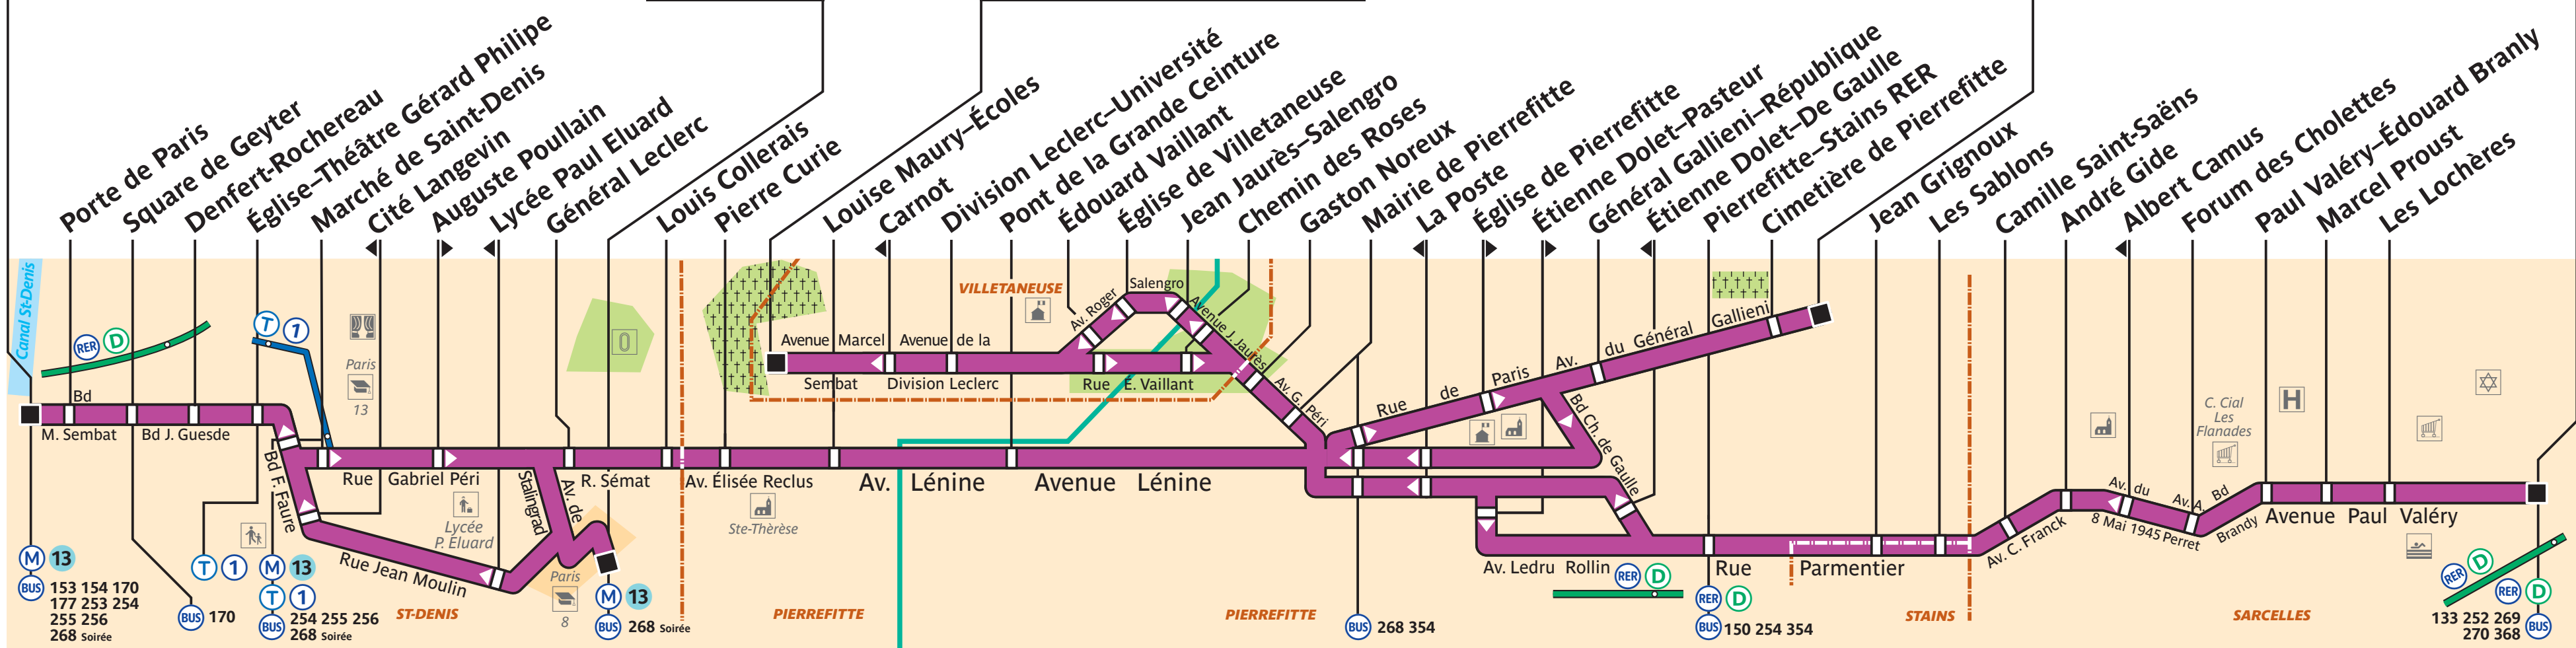

168

service clientèle 32 46
du lundi au vendredi de 7 à 21 h
et de 9 à 17 h les samedis, dimanches et jours fériés

Saint-Denis–Porte de Paris

Saint-Denis Université

Villetaneuse Cimetière des Joncherolles

Barrage de Pierrefitte

Garges–Sarcelles RER

BUS 153 154 170
177 253 254
255 256
268 Soirée

T 1
M 13
BUS 170
T 1
M 13
BUS 254 255 256
268 Soirée

M 13
BUS 8
M 13
BUS 268 Soirée

M 13
BUS 268 Soirée

BUS 268 354

RER **D**
BUS 150 254 354

RER **D**
BUS 150 254 354

RER **D**
BUS 133 252 269
270 368

RER **D**
BUS 133 252 269
270 368

ZONE TARIFAIRE 3

ZONE TARIFAIRE 4