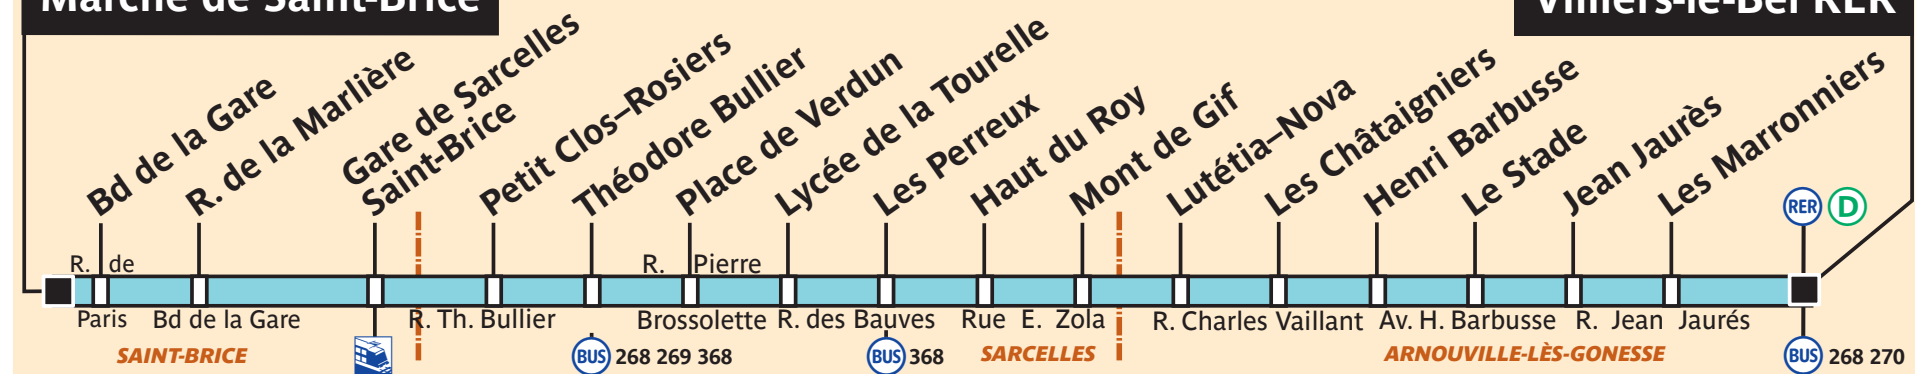

269

270

370

service clientèle 32 46
du lundi au vendredi de 7 à 21 h
et de 9 à 17 h les samedis, dimanches et jours fériés
0,34 € min. départ une ligne fixe

Garges – Sarcelles RER

Hôtel de Ville d'Attainville

Marché de Saint-Brice

Villiers-le-Bel RER

Garges–Sarcelles RER

Villiers-le-Bel RER

ZONE TARIFAIRE 4

ZONE TARIFAIRE 4

ZONE TARIFAIRE 5

ZONE TARIFAIRE 4