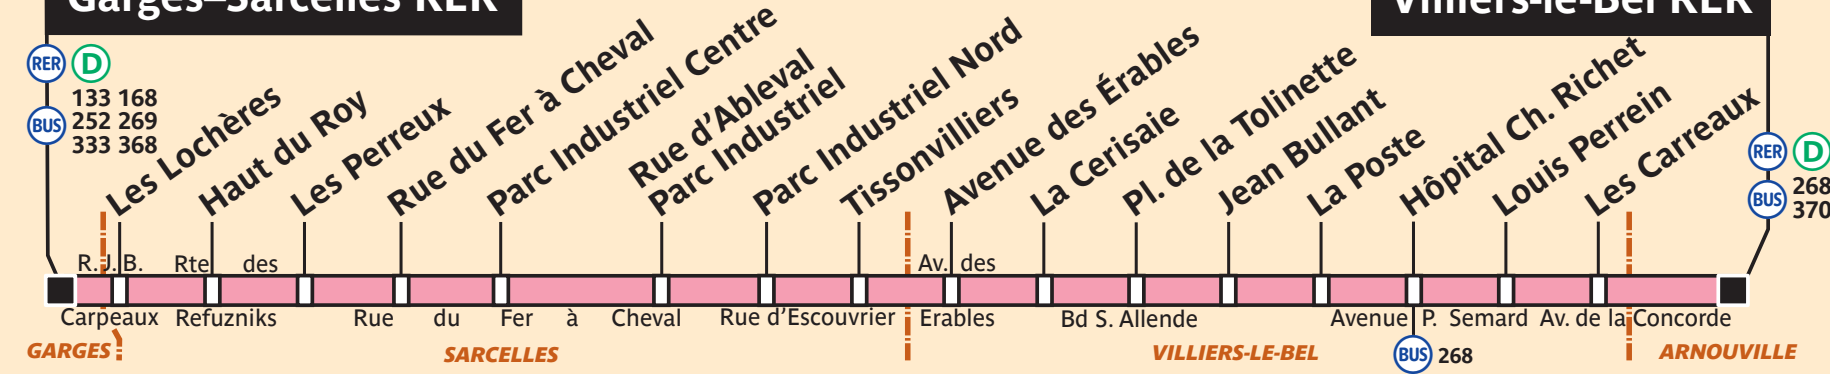

269

270

370

service clientèle 32 46
du lundi au vendredi de 7 à 21 h
et de 9 à 17 h les samedis, dimanches et jours fériés
0,34 € min. départ une ligne fixe

Garges – Sarcelles RER

Hôtel de Ville d'Attainville

Marché de Saint-Brice

Villiers-le-Bel RER

Garges–Sarcelles RER

Villiers-le-Bel RER

ZONE TARIFAIRE 4

ZONE TARIFAIRE 4

ZONE TARIFAIRE 5

ZONE TARIFAIRE 4