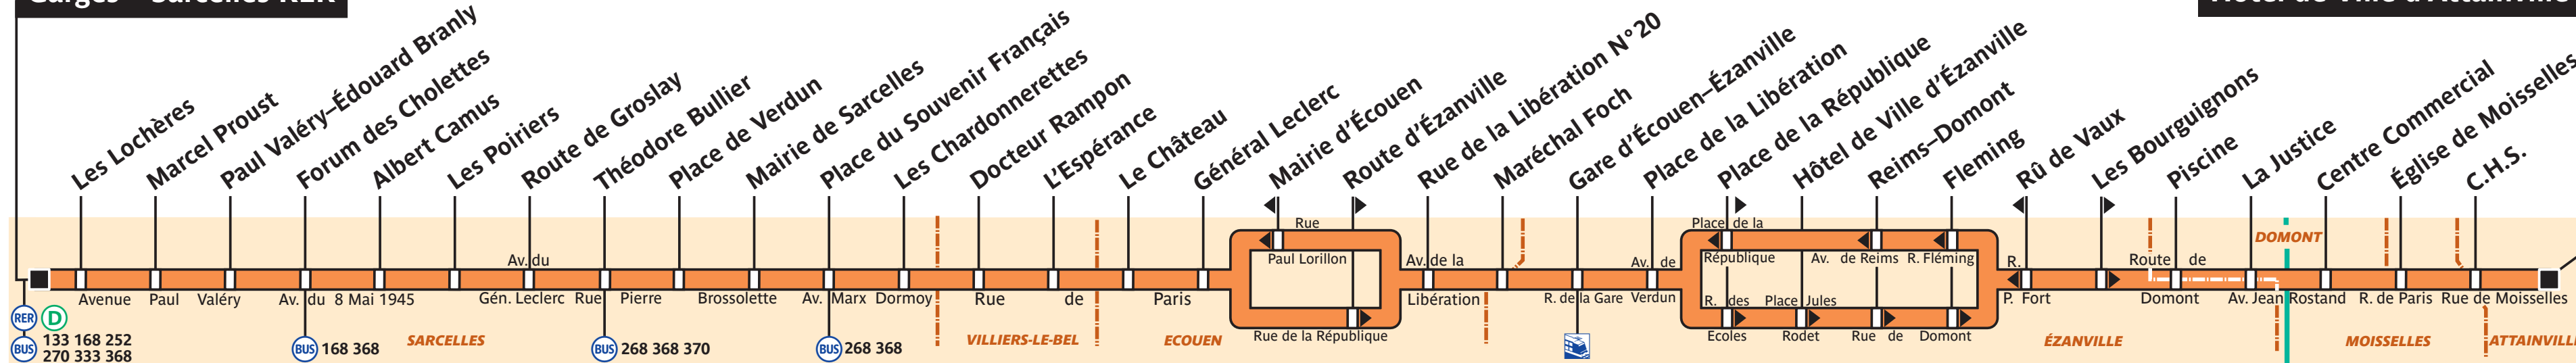

269

270

370

service clientèle 32 46
du lundi au vendredi de 7 à 21 h
et de 9 à 17 h les samedis, dimanches et jours fériés
0,34 € min. départ une ligne fixe

Garges – Sarcelles RER

Hôtel de Ville d'Attainville

Marché de Saint-Brice

Villiers-le-Bel RER

Garges–Sarcelles RER

Villiers-le-Bel RER

ZONE TARIFAIRE 4

ZONE TARIFAIRE 4

ZONE TARIFAIRE 5

ZONE TARIFAIRE 4