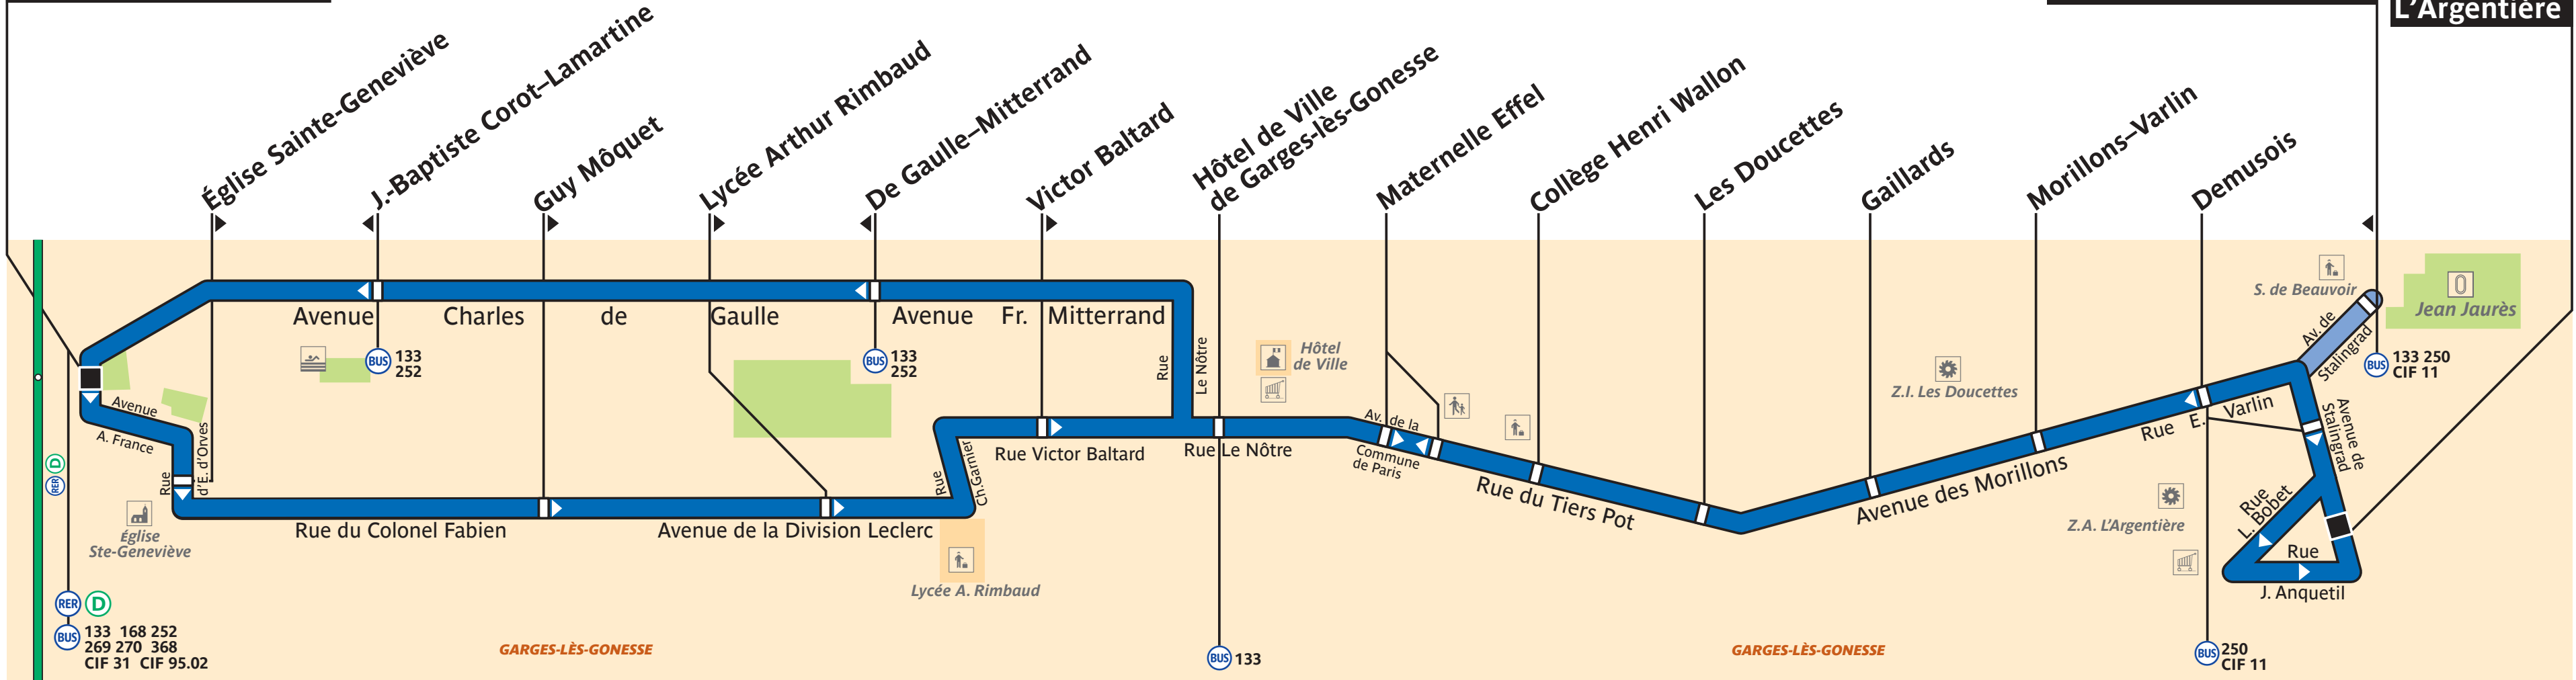

333

service clientèle 32 46
du lundi au vendredi de 7 à 21 h
et de 9 à 17 h les samedis, dimanches et jours fériés
0,34 €/min, depuis une ligne fixe

Garges-Sarcelles RER

Place du 19 Mars 1962

Garges L'Argentière

ZONE TARIFAIRE 4