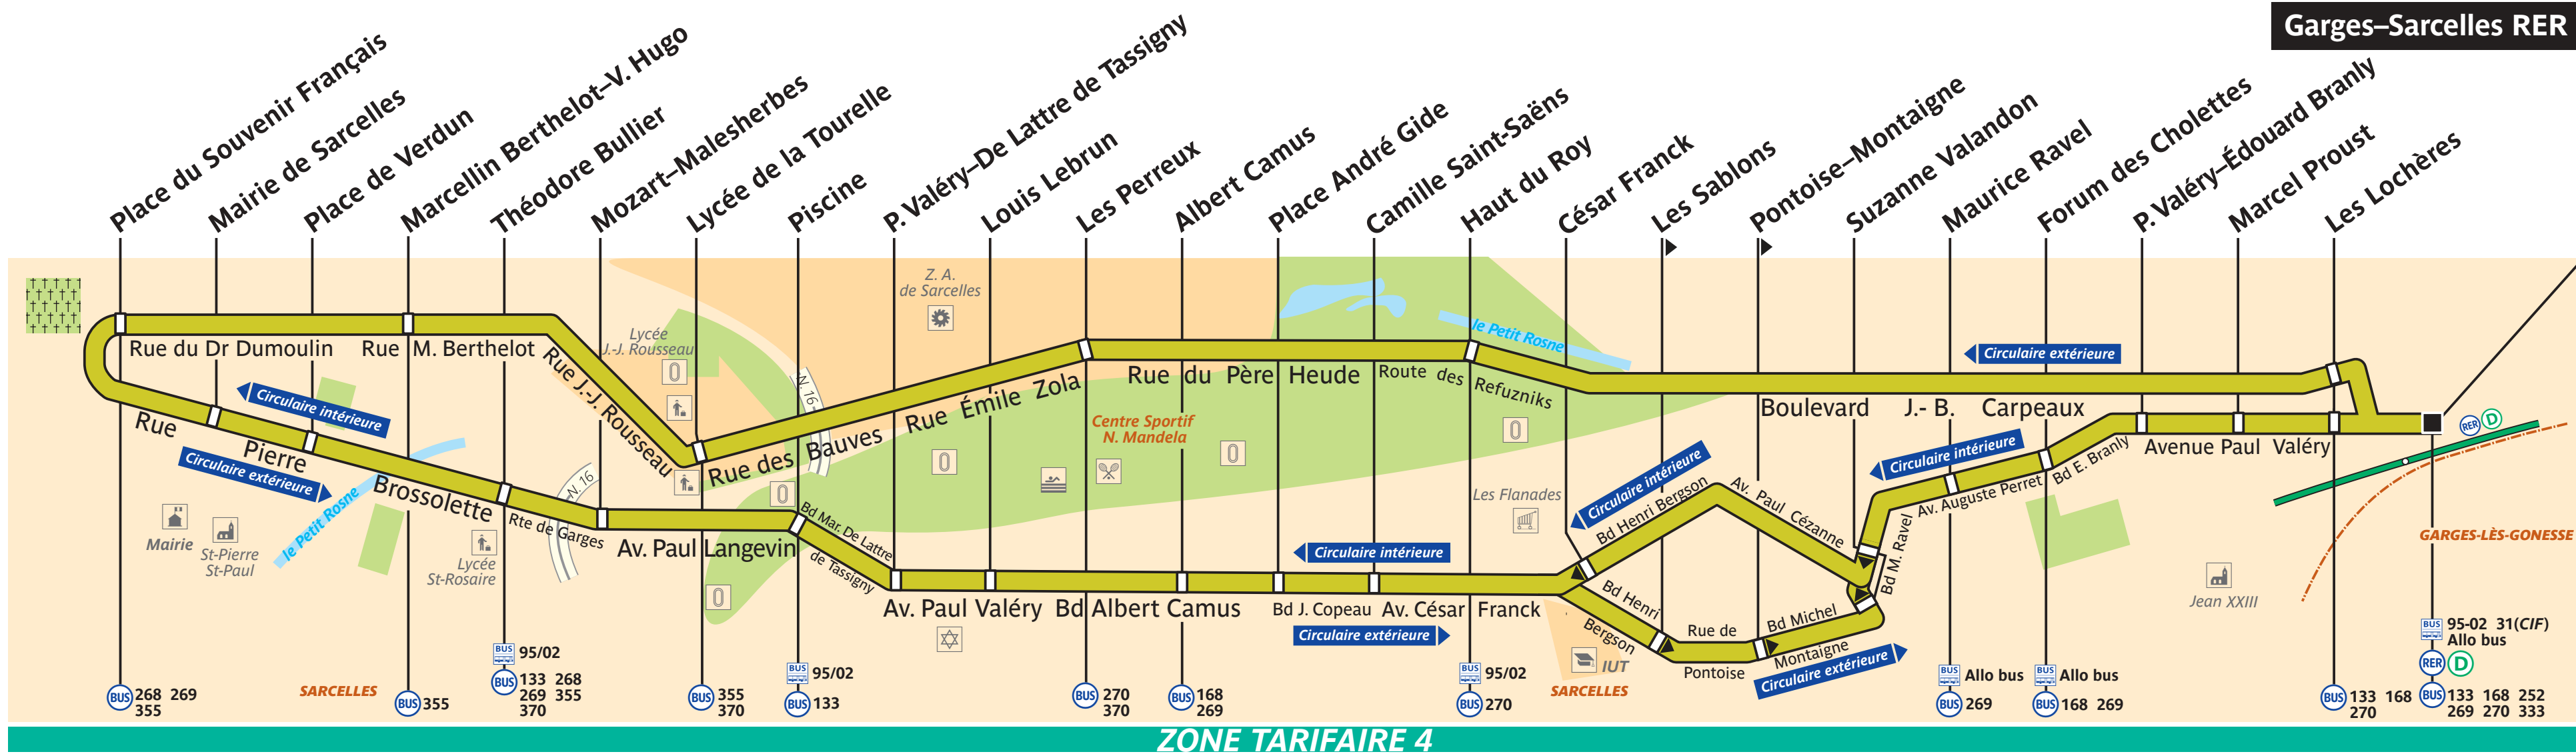

368

Transport urbain de voyageurs

Ligne 368 Circulaire Garges-Sarcelles RER
Délivré par AFAQ AFNOR CERTIFICATION-www.marque-nf.com

service clientèle 32 46
du lundi au vendredi de 7 à 21 h
et de 9 à 17 h les samedis, dimanches et jours fériés

ZONE TARIFAIRE 4